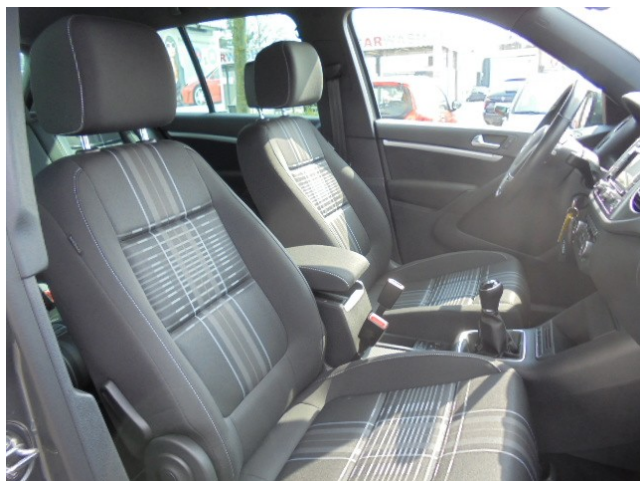

Volkswagen Tiguan 1.4 TSI BMT Lounge Sport & Style, Navi,