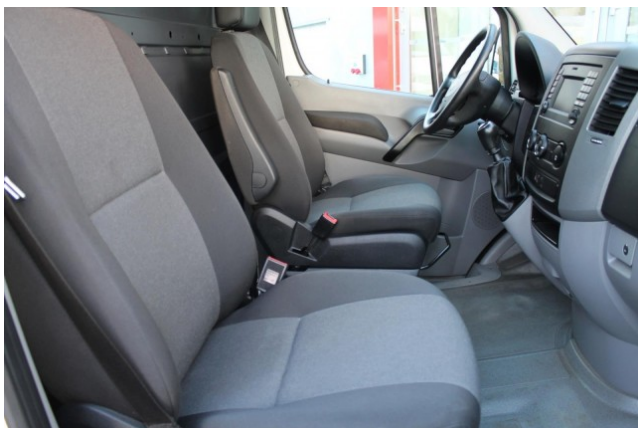

Volkswagen Crafter 30 2.0 TDI MR 6-Gang NAVI, KLIMA, HOLZB.